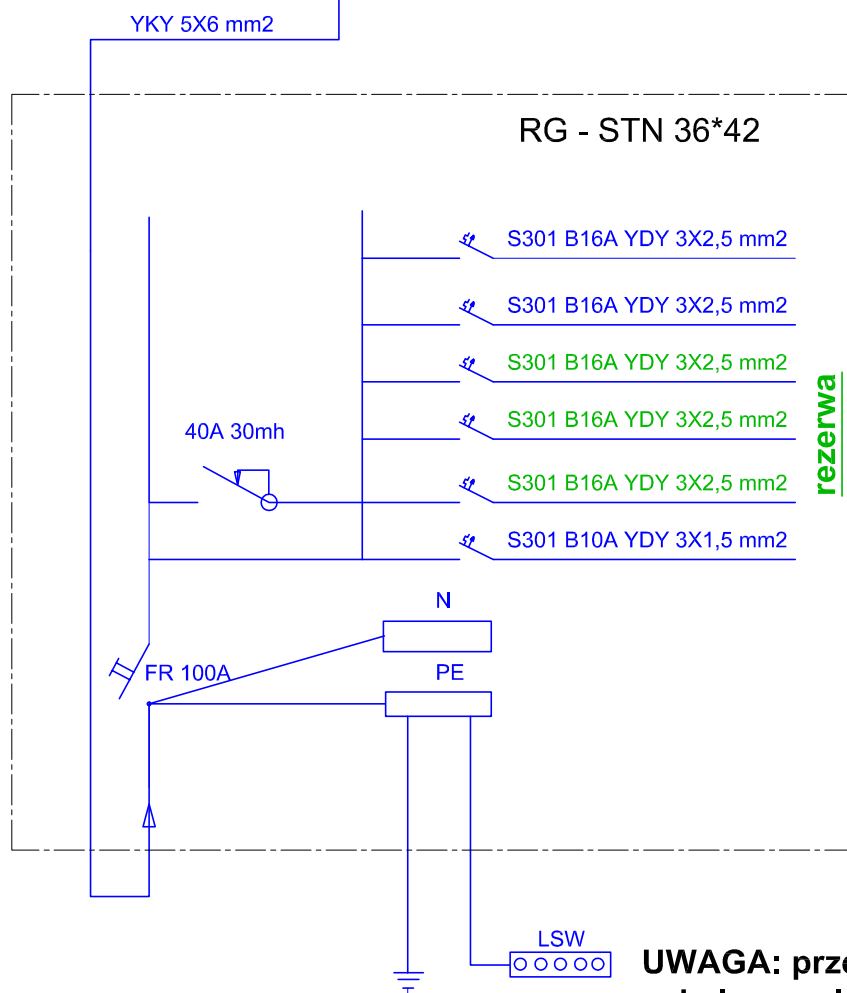

TB - DOMEK NR 3 HANKA - PRZEBUDOWA

TB - BUD. GOSPODARCZY - NOWA

**UWAGA: przebudowa istniejącej i nowa TB w kolorze niebieskim.**