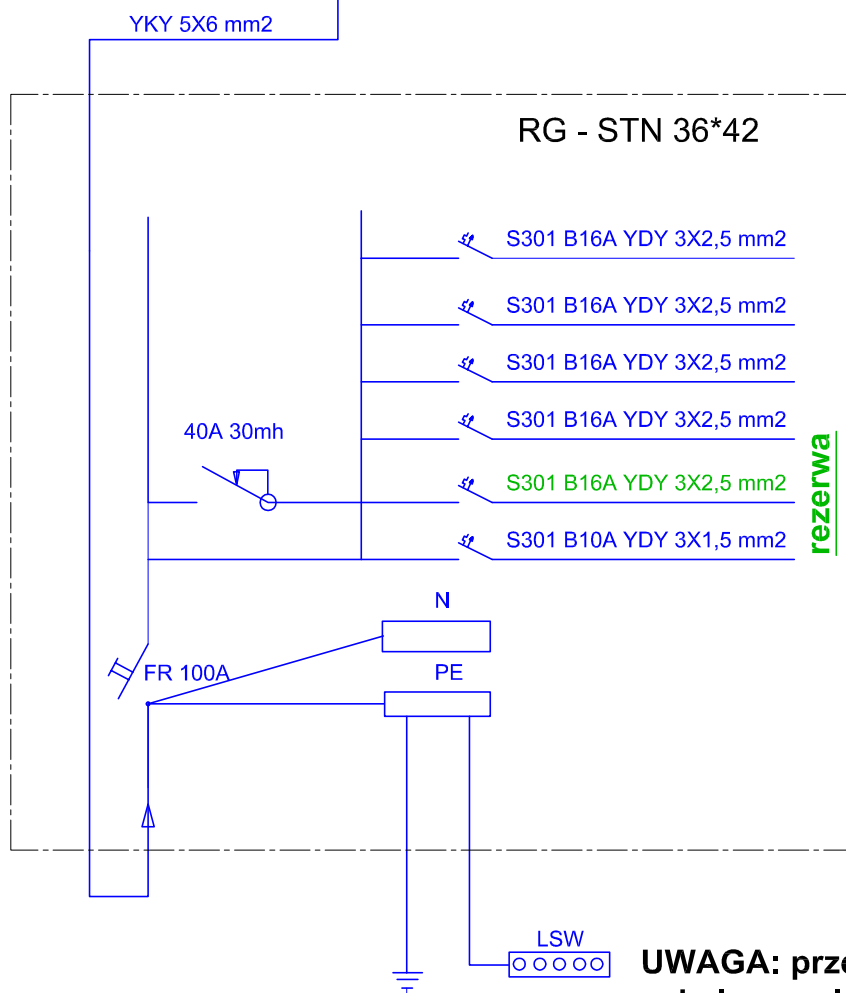

TB - DOMEK NR 6 MARTA - PRZEBUDOWA

TB - RECEPCJA - NOWA

UWAGA: przebudowa istniejącej i nowa TB w kolorze niebieskim.