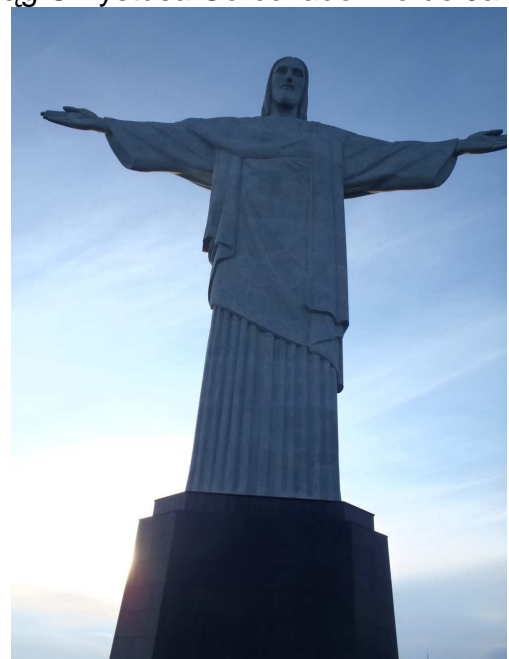

Wyprawa na kraniec świata

Buenos Aires.Dzielnica La Boca

Lodowiec Perito Moreno widziany tzw.rybim okiem

Motyl w Parque das Aves.Brazylia

Patagonia

Plaża Copacabana w Rio.

Posąg Chrystusa.Corcovado.Rio de Janeiro

Wyprawa na kraniec świata

Torres del Paine.Chile

Uliczka w Colonia del Sacramento.Urugwaj

Ushuaia.Fin del Mundo,czyli koniec świata

Wodospady Iguazu

Zachód słońca nad Rio de La Plata

Ziemia Ognista